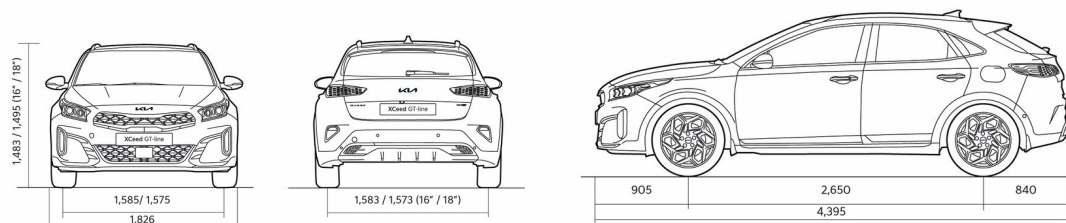

XCEED

Динамические характеристики

Двигатель	1,5 T-GDI, 140 лс	1,5 T-GDI, 140 лс 7DCT
Топливо	Petrol	Petrol
Объём двигателя (л)	1,5	1,5
Крутящий момент (Нм при об./мин.)	253 / 1,500~3,000	253 / 1,500~3,000
Привод	FWD	FWD
Мощность (Кв)	103	103
Мощность (л.с.)	140	140
Коробка передач	6-Speed Manual T/M	7-Speed Double Clutch TM
Коробка передач тип	Manual	Автоматическая
Объём двигателя (куб. см)	1482	1482
Динамика		
Максимальная скорость (км/ч)	197	195