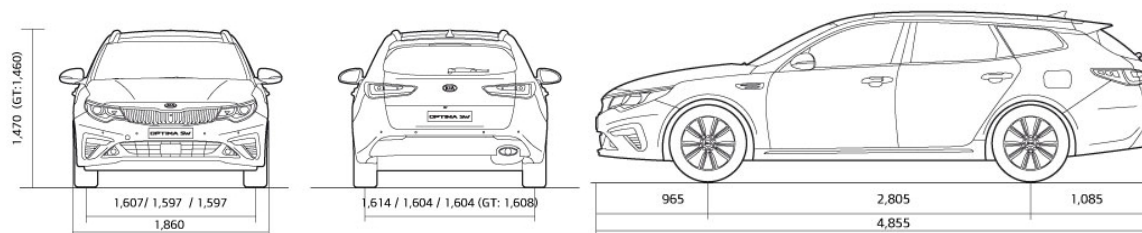

OPTIMA SW MY19

Динамические характеристики

Двигатель	1.6 CRDi MY19	1.6 CRDi 7DCT MY19	1.6 T-GDi 7DCT MY19
Коробка передач	6-ступенчатый мануал	7-ступенчатый автомат с двумя сцеплениями	7-ступенчатый автомат с двумя сцеплениями
Диаметр цилиндра	77	77	77
Объем двигателя (л)	1598	1598	1591
Ход поршня	85,8	85,8	85,44
Объем двигателя (куб. см)	1,6	1,6	1,6
Мощность (Кв./мин.)	100@4000	100@4000	132@5500
Мощность (л.с. при об./мин.)	136@4000	136@4000	180@5500
Коэффициент сжатия	15,9	15,9	10
Крутящий момент (Нм при об./мин.)	320@2000~2250	320@2000~2250	265@1500~4500
Динамика			
Максимальная скорость (км/ч)	195	193	207
Разгон 0-100 км/ч (с)	11,2	11,8	8,9