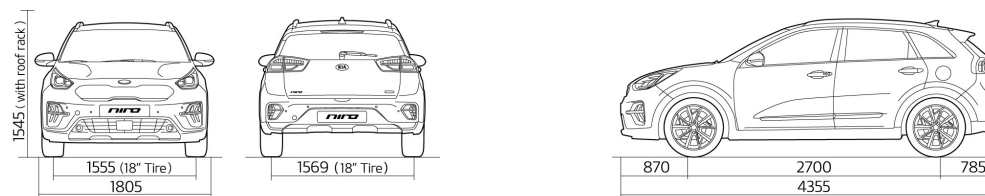

NIRO HEV MY21

Прейскурант

KIA NIRO HEV MY21 прайс лист 13.05.2021

Модель	Топливо	Коробка передач	Расход топлива в смешанном цикле	Выброс CO ₂ (г/км)	Цена	Специальная цена
1,6 LX 6DCT	Гибрид (бензин)	Автоматическая	3,8 - 4,8	110	24 990	22 490
1,6 EX 6DCT	Гибрид (бензин)	Автоматическая	4,4 - 5,2	119	27 990	24 990
1,6 TX 6DCT	Гибрид (бензин)	Автоматическая	4,4 - 5,3	120	30 990	27 990

Динамические характеристики

Двигатель	1.6 GDI 6DCT
Коробка передач	6-ступенчатый автомат с двумя сцеплениями
Топливо	Гибрид (бензин)
Объём двигателя (л)	1,6
Евро класс топлива	Euro-6d
Объём двигателя (куб. см)	1580
Мощность (Кв./мин.)	77,2
Мощность (л.с. при об./мин.)	105
Тип аккумулятора	
Максимальная Мощность (кВ)	32
Динамика	
Максимальная скорость (км/ч)	164
Разгон 0-100 км/ч (с)	11,5

Динамические характеристики

Расход топлива л/100 км Расход топлива указан в соответствии с тестами NEDC	1.6 GDI 6DCT
Расход топлива на шоссе	3,9
Расход топлива в городе	3,8
Расход топлива средний	3,8
Эмиссия CO2	88
Расход топлива средний (WLTP)	4,8
Эмиссия CO2 (WLTP)	110
Габариты	
Количество дверей	5
Количество посадочных мест	5
Длина (мм)	4355
Ширина (мм)	1805
Высота (мм)	1535 (1545)
Колесная база (мм)	2700

Динамические характеристики

Габариты	1.6 GDI 6DCT
Дорожный просвет (мм)	160
Массы и объёмы	
Масса брутто (кг)	1930
Масса нетто (кг)	1415-1510
Прицеп с тормозами (кг)	1300
Прицеп без тормозов (кг)	600
Допустимая нагрузка на крыше (кг)	100
Топливный бак (л)	45
Объем багажника (л)	436-1434