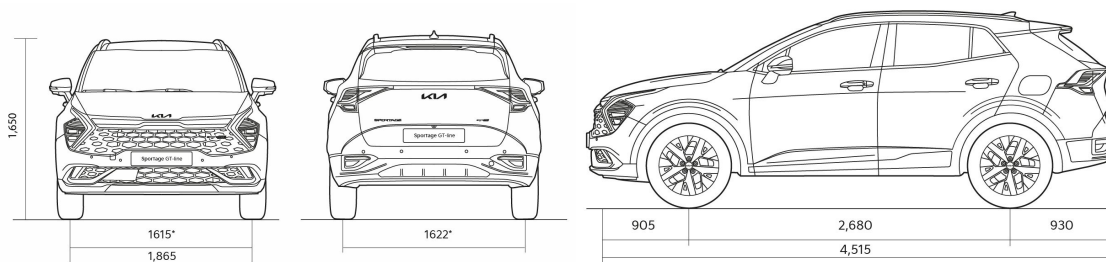

SPORTAGE PHEV

Динамические характеристики

Двигатель	1,6 T-GDI (245лс) PHEV 6AT 4WD
Топливо	Электрический/Бензин
Объём двигателя (л)	1,6
Крутящий момент (Нм при об./мин.)	265 (350 комбинированный)/ 1,500 ~ 3,500
Привод	AWD
Мощность (Кв)	180
Мощность (л.с.)	245
Коробка передач	6-ступенчатый автомат
Коробка передач тип	Автоматическая
Объём двигателя (куб. см)	1598