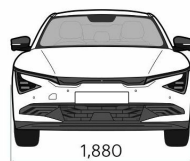

EV6 FL

Прейскурант

KIA EV6 FL прайс лист 10.01.2025

Двигатель	Уровень комплектации	Емкость аккумулятора kWh	Энергопотребление kWh/100km	Цена
Электродвигатель 124,1 кВт; аккумулятор 63 кВтч RWD	EX	63	16.40	46 990
Электродвигатель 124,1 кВт; аккумулятор 63 кВтч RWD	EX Plus	63	16.40	48 990
Электродвигатель 168,1 кВт; аккумулятор 84 кВтч RWD	EX	84	15.90	50 990
Электродвигатель 168,1 кВт; аккумулятор 84 кВтч RWD	EX Plus	84	15.90	52 990
Электродвигатель 73,9/165,4 кВт; аккумулятор 84 кВтч AWD	EX	84	17	53 990
Электродвигатель 73,9/165,4 кВт; аккумулятор 84 кВтч AWD	EX Plus	84	17	55 990
Электродвигатель 168,1 кВт; аккумулятор 84 кВтч RWD	GT Line	84	16.90	55 990
Электродвигатель 73,9/165,4 кВт; аккумулятор 84 кВтч AWD	GT Line	84	17.70	58 990
Электродвигатель 73,9/165,4 кВт; аккумулятор 84 кВтч AWD	GT Line TX	84	17.70	63 990

EV6 FL

Динамические характеристики

Двигатель	Электродвигатель 124,1 кВт; аккумулятор 63 кВтч RWD	Электродвигатель 168,1 кВт; аккумулятор 84 кВтч RWD	Электродвигатель 73,9/165,4 кВт; аккумулятор 84 кВтч AWD
Топливо	Электрический	Электрический	Электрический
Крутящий момент (Нм при об./мин.)	350	350	передний 255; задний 350
Привод	RWD	RWD	AWD
Коробка передач тип	Автоматическая	Автоматическая	Автоматическая
Объём двигателя (куб. см)	0	0	0
Мощность (Кв)	124.9	168.1	передний 73,9; задний 165,4
Мощность (л.с.)	170	229	передний 100; задний 225

EV6 FL

Динамические характеристики

Габариты	Электродвигатель 124,1 кВт; аккумулятор 63 кВтч RWD	Электродвигатель 168,1 кВт; аккумулятор 84 кВтч RWD	Электродвигатель 73,9/165,4 кВт; аккумулятор 84 кВтч AWD
Длина (мм)	4695	4695	4695
Ширина (мм)	1880	1880 *	1880
Высота (мм)	1550	1550	1550
Колесная база (мм)	2900	2900	2900
Дорожный просвет (мм)	160	160	160
Количество дверей	5	5	5
Количество посадочных мест	5	5	5