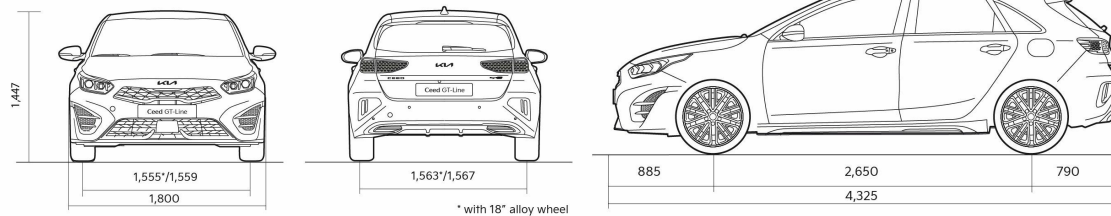

CEED

Динамические характеристики

Двигатель	1,0 T-GDI, 100лс	1,5 T-GDI, 140лс	1,5 T-GDI, 140лс 7DCT
Топливо	Бензин	Бензин	Бензин
Объём двигателя (л)	1,0	1,5	1,5
Крутящий момент (Нм при об./мин.)	100 / 6,000	253 / 1,500~3,000	253 / 1,500~3,000
Привод	FWD	FWD	FWD
Мощность (Кв)	74	103	103
Мощность (л.с.)	100	140	140
Коробка передач	6-ступенчатый мануал	6-ступенчатый мануал	7-ступенчатый автомат с двумя сцеплениями
Коробка передач тип	Мануальная	Мануальная	Автоматическая
Объём двигателя (куб. см)	998	1482	1482
Динамика			
Максимальная скорость (км/ч)	178	197	197
Разгон 0-100 км/ч (с)	13.1	9.5	9.7