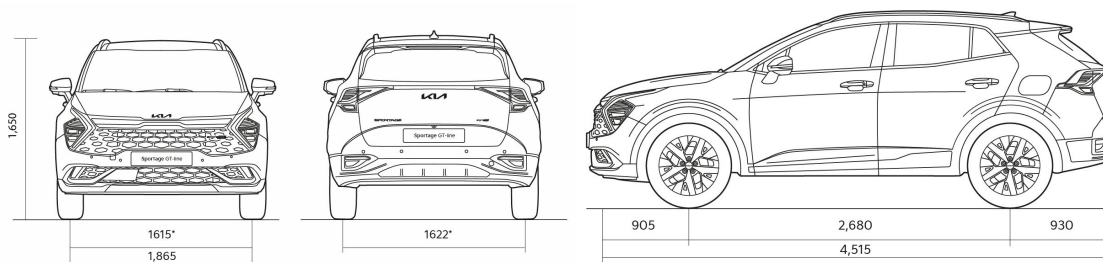

SPORTAGE

Динамические характеристики

Двигатель	1,6 CRDi (136 лс) MHEV 7DCT 2WD	1,6 CRDi (136 лс) MHEV 7DCT 4WD	1,6 T-GDI (160 лс) 2WD	1,6 T-GDI (160 лс) MHEV 7DCT 2WD	1,6 T-GDI (160 лс) MHEV 7DCT 4WD
Топливо	Дизель	Дизель	Бензин	Бензин	Бензин
Объем двигателя (л)	1,6	1,6	1,6	1,6	1,6
Крутящий момент (Нм.)	320/2000-2250	320-200-2250	265 / 1,500 ~ 3,500	265 / 1,500 ~ 3,500	265 / 1,500 ~ 3,500
Привод	FWD	AWD	FWD	FWD	AWD
Максимальная Мощность (кВ)	100	100	118	118	118
Мощность (л.с.)	136	136	160	160	160
Коробка передач	7-ступенчатый автомат с двумя сцеплениями	7-ступенчатый автомат с двумя сцеплениями	6-ступенчатый мануал	7-ступенчатый автомат с двумя сцеплениями	7-ступенчатый автомат с двумя сцеплениями
Коробка передач тип	Автоматическая	Автоматическая	Мануальная	Автоматическая	Автоматическая
Объем двигателя (куб. см)	1598	1598	1598	1598	1598