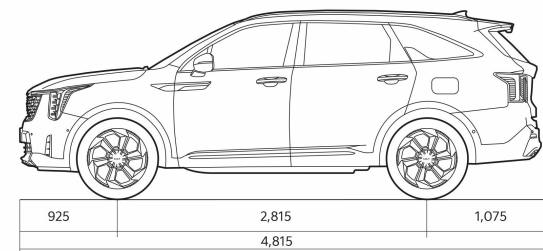

SORENTO FL

Tehniskie rādītāji

Dzinējs	2,2 CRDI 8DCT
Degviela	Dzelis
Dzinēja tilpums (l)	2,2
Griezes moments (Nm @ apgr./ min.)	440
Piedziņa	AWD
Jauda (kw)	142
Jauda (ZS)	194
Pārnesumu kārba	8-pakāpju divsajūgu automātiskā pārnesumkārba
Pārnesumu kārba	Automātiskā
Dzinēja darba tilpums (cm³)	2151
Dinamika	
Maksimālais ātrums (km/h)	201