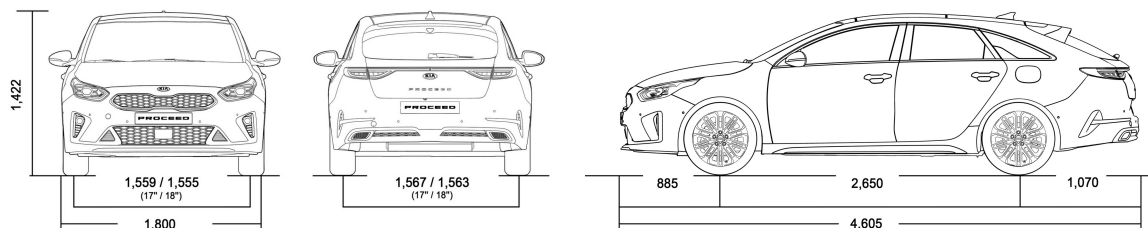

PROCEED

Tehniskie rādītāji

Dzinējs	1,4 T-GDI, 140 ZS 7DCT	1,6 CRDi, 136 ZS 7DCT	1,6 T-GDI, 204 ZS 7DCT
Pārnenumu kārba	7- pakāpju divsajūgu automātiskā pārnenumkārba	7- pakāpju divsajūgu automātiskā pārnenumkārba	7- pakāpju divsajūgu automātiskā pārnenumkārba
Piedziņa	2WD	2WD	2WD
Degviela	Benzīns	Diesel	Benzīns
Dzinēja tilpums (l)	1,4	1,6	1,6
Izmešu klase	Euro-6d	Euro-6d	Euro-6d
Dzinēja darba tilpums (cm³)	1353	1598	1591
Jauda (kw/apgr./min.)	103/6000	100 / 4000	150 / 6000
Jauda (ZS apgr./min.)	140/6000	136 / 4000	204 / 6000
Griezes moments (Nm @ apgr./ min.)	242/1500~3200	320 / 2000 ~ 2250	265 / 1500 ~ 4500
Dinamika			
Maksimālais ātrums (km/h)	205	200	225