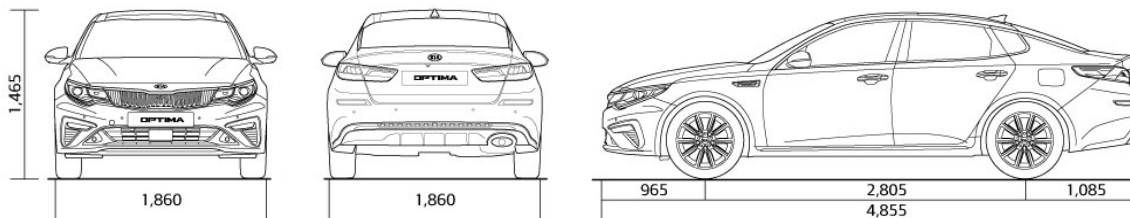

Tehniskie rādītāji

Dzinējs	1.6 CRDi 7DCT MY19	1.6 T-GDI 7DCT MY19
Pārnesumu kārba	7- pakāpju divsajūgu automātiskā pārnesumkārba	7- pakāpju divsajūgu automātiskā pārnesumkārba
Dzinēja tilpums (l)	1,6	1,6
Dzinēja darba tilpums (cm³)	1598	1591
Jauda (kw/apgr./min.)	100 / 4000	132 / 5500
Jauda (ZS apgr./min.)	136	180
Griezes moments (Nm @ apgr./ min.)	320 / 2000-2250	265 / 1500-4500
Emisijas standarts	Euro-6d	Euro-6d
Dinamika		
Maksimālais ātrums (km/h)	195	210
Paātrinājums 0-100 km/h (s)	11,6	8,7
Degvielas patēriņš (l/100 km) Degvielas patēriņš dots saskaņā ar NEDC direktīvu		
Degvielas patēriņš uz šosejas	4,0-4,4	5,2-5,5
Degvielas patēriņš pilsētā	4,7-5,1	7,7-8,1
Degvielas patēriņš vidējais	4,3-4,7	6,1-6,5