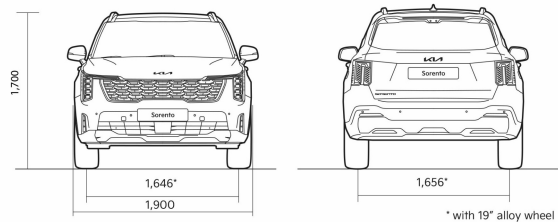

SORENTO

Tehniskie rādītāji

Dzinējs	2,2 CRDI 8DCT
Degviela	Dīzelis
Dzinēja tilpums (l)	2,2
Griezes moments (Nm @ apgr./ min.)	440 / 1,750 ~ 2,750
Piedziņa	AWD
Jauda (kw)	142 / 3,800
Jauda (ZS)	194 / 3,800
Pārnesumu kārba tips	8-pakāpju divsajūgu automātiskā pārnesumkārba
Pārnesumu kārba	Automātiskā
Dzinēja darba tilpums (cm³)	2151
Dinamika	
Maksimālais ātrums (km/h)	201