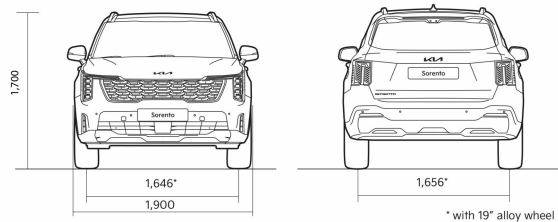

SORENTO FL

Tehniskie rādītāji

Dzinējs	2,2 CRDI 8DCT
Degviela	Dzelis
Dzinēja tilpums (l)	2,2
Griezes moments (Nm @ apgr./ min.)	440 / 1,750 ~ 2,750
Piedziņa	AWD
Jauda (kw)	142
Jauda (ZS)	194
Pārnesumu kārbā	8-pakāpju divsajūgu automātiskā pārnesumkārbā
Pārnesumu kārbā	Automātiskā
Dzinēja darba tilpums (cm³)	2151
Dinamika	
Maksimālais ātrums (km/h)	201