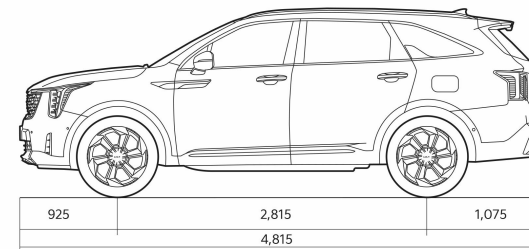

SORENTO

Tehniskie rādītāji

Dzinējs	2,2 CRDI 8DCT
Degviela	Dīzelis
Dzinēja tilpums (l)	2,2
Griezes moments (Nm @ apgr./ min.)	440 / 1,750 ~ 2,750
Piedziņa	AWD
Jauda (kw)	142 / 3,800
Jauda (ZS)	194 / 3,800
Pārnesumu kārba tips	8-pakāpju divsajūgu automātiskā pārnesumkārba
Pārnesumu kārba	Automātiskā
Dzinēja darba tilpums (cm³)	2151
Dinamika	
Maksimālais ātrums (km/h)	201